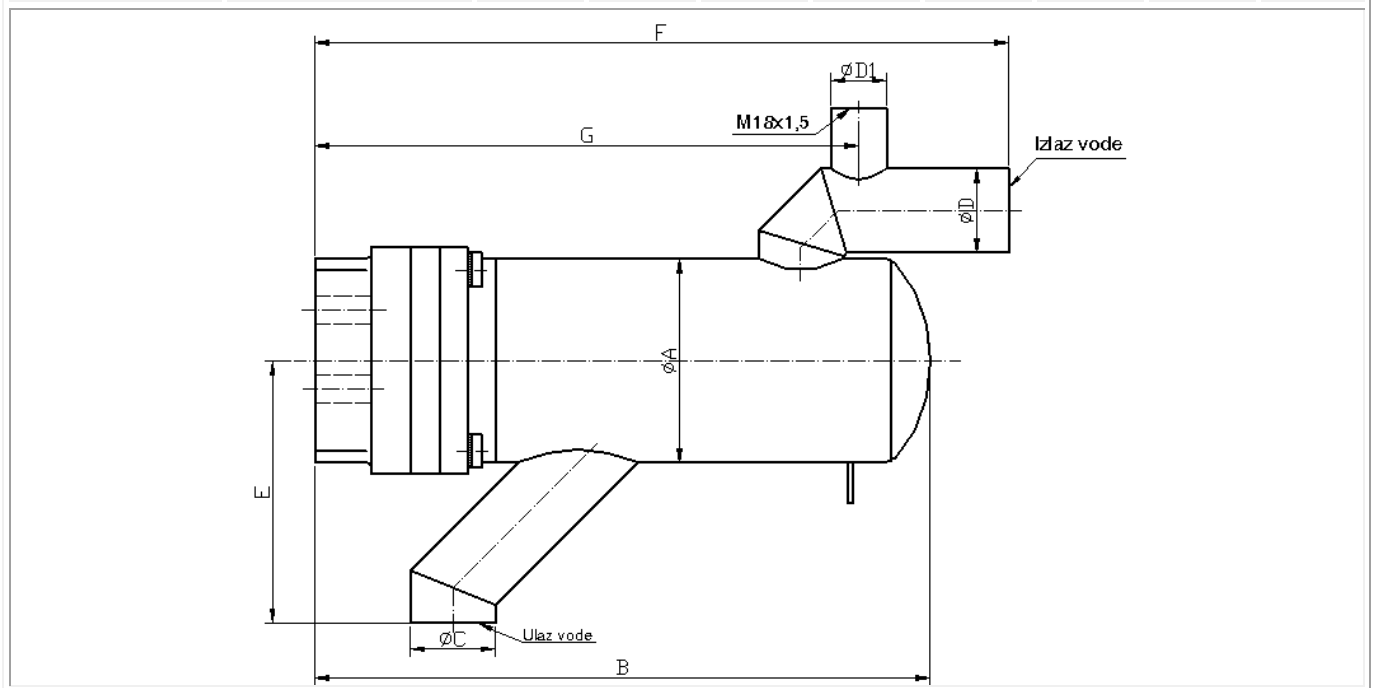

J13

NTP oznaka	Umetak hladnjaka	Dimenzije							
		A	B	C	D	D1	E	F	G
HU15-0086	HU15.200	125	410	50	50	45	335	365	175

J14

NTP oznaka	Umetak hladnjaka	Dimenzije					
		A	B	C	D	E	F
HU15-0087	HU15.200	125	388	45	45	165	140

J15

NTP oznaka	Umetak hladnjaka	Dimenzije							
		A	B	C	D	D1	E	F	G
HU15-0088	HU15.200.62	125	560	55	50	45	550	530	528
HU15-0089	HU15.200	125	410	50	50	45	365	375	373

J16

NTP oznaka	Umetak hladnjaka	Dimenzije							
		A	B	C	D	D1	E	F	G
HU15-0094	HU15.200	125	388	45	45	26	140	450	355

J19

NTP oznaka	Dimenzije					
	A	B	C	D	E	F
HU10.000	176.5	445.4	24	M27x2	104.5	10.3

J20

NTP oznaka	Dimenzije				
	A	B	C	D	E
HU12.000	210	445.4	M22x1,5	125	10

J21

NTP oznaka	Dimenzije					
	A	B	C	D	E	F
HU12.000-01	210	526	M18x1,5	111.5	10	120

J22

NTP oznaka	Dimenzije					
	A	B	C	D	E	F
HU14.000	303	746	M26x1,5	124	259	10
HU14.000-01	303	715	M26x1,5	141	259	10

J23

NTP oznaka	Dimenzije				
	A	B	C	D	E
HU16.000	450	470	M26x1,5	210	120