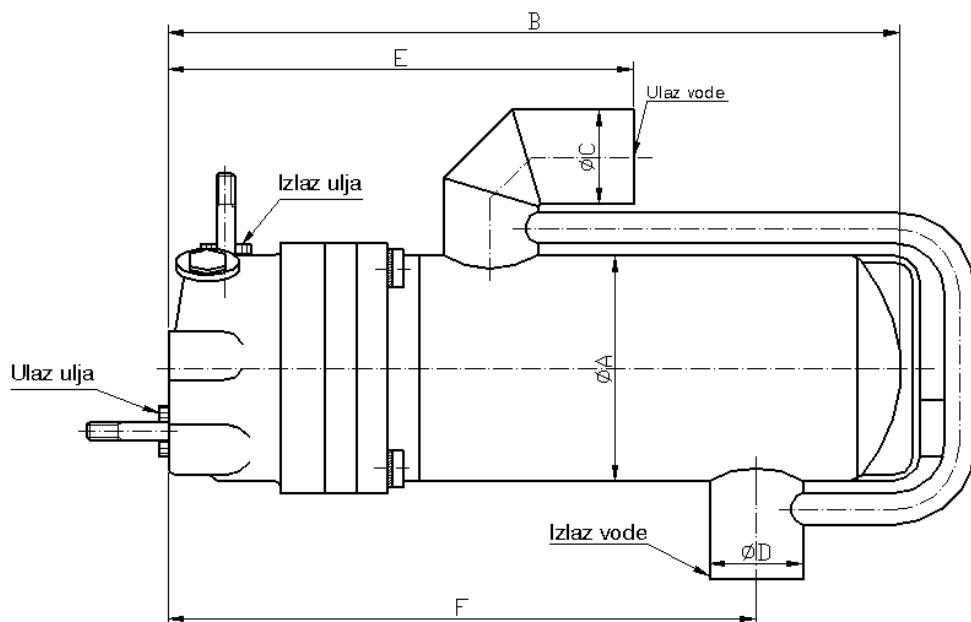

J09

NTP oznaka	Umetak hladnjaka	Dimenzije						
		A	B	C	D	E	F	G
HU15-0082	HU15.200	125	410	45	45	70	250	205

J10

NTP oznaka	Umetak hladnjaka	Dimenzije						
		A	B	C	D	E	F	G
HU15-0083	HU15.200	125	560	55	55	550	570	528

J11

NTP oznaka	Umetak hladnjaka	Dimenzije					
		A	B	C	D	E	F
HU15-0084	HU15.200	125	410	55	55	255	348

J12

NTP oznaka	Umetak hladnjaka	Dimenzije						
		A	B	C	D	E	F	G
HU15-0085	HU15.200	125	410	45	50	247	365	175

J19

NTP oznaka	Dimenzije					
	A	B	C	D	E	F
HU10.000	176.5	445.4	24	M27x2	104.5	10.3

J20

NTP oznaka	Dimenzije				
	A	B	C	D	E
HU12.000	210	445.4	M22x1,5	125	10

J21

NTP oznaka	Dimenzije					
	A	B	C	D	E	F
HU12.000-01	210	526	M18x1,5	111.5	10	120