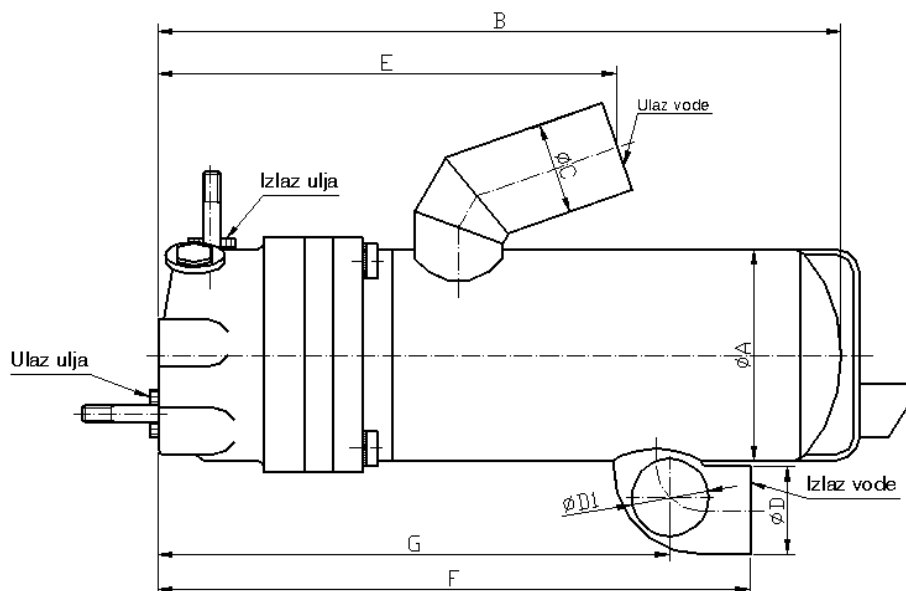

J15

NTP oznaka	Umetak hladnjaka	Dimenzije							
		A	B	C	D	D1	E	F	G
HU15-0088	HU15.200.62	125	560	55	50	45	550	530	528
HU15-0089	HU15.200	125	410	50	50	45	365	375	373

J16

NTP oznaka	Umetak hladnjaka	Dimenzije							
		A	B	C	D	D1	E	F	G
HU15-0094	HU15.200	125	388	45	45	26	140	450	355

J17

NTP oznaka	Umetak hladnjaka	Dimenzije							
		A	B	C	D	D1	E	F	G
HU15-0095	HU15.200	125	410	45	50	45	247	365	313

J18

NTP oznaka	Umetak hladnjaka	Dimenzije							
		A	B	C	D	D1	E	F	G
HU15-0097	HU15.200	125	388	45	45	26	140	395	325

J19

NTP oznaka	Dimenzije					
	A	B	C	D	E	F
HU10.000	176.5	445.4	24	M27x2	104.5	10.3

J20

NTP oznaka	Dimenzije				
	A	B	C	D	E
HU12.000	210	445.4	M22x1,5	125	10

J21

NTP oznaka	Dimenzije					
	A	B	C	D	E	F
HU12.000-01	210	526	M18x1,5	111.5	10	120

J22

NTP oznaka	Dimenzije					
	A	B	C	D	E	F
HU14.000	303	746	M26x1,5	124	259	10
HU14.000-01	303	715	M26x1,5	141	259	10

J23

NTP oznaka	Dimenzije				
	A	B	C	D	E
HU16.000	450	470	M26x1,5	210	120