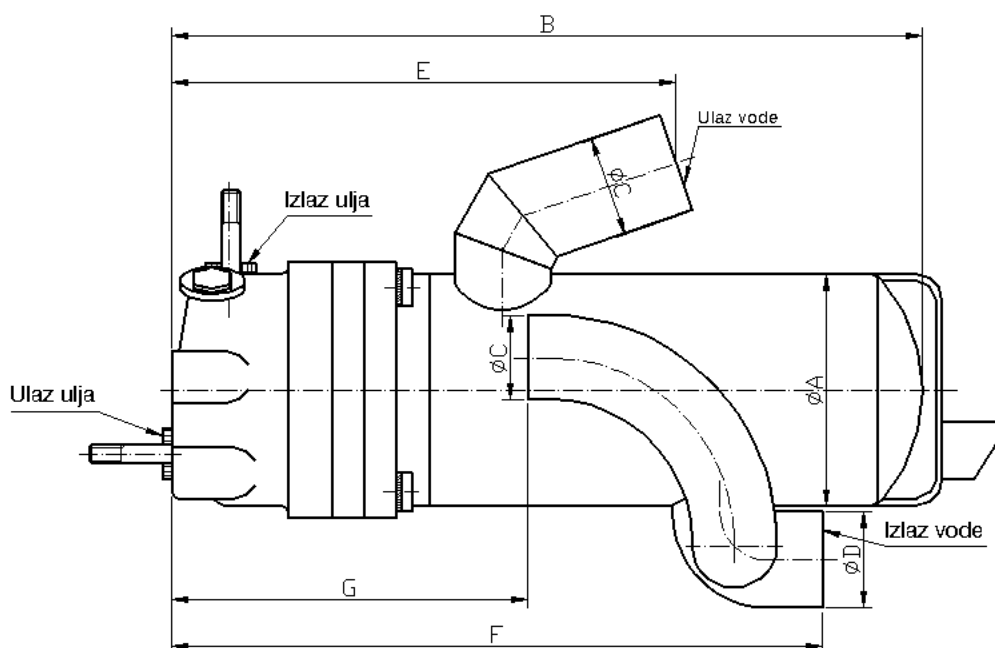

J09

NTP oznaka	Umetak hladnjaka	Dimenzije						
		A	B	C	D	E	F	G
HU15-0082	HU15.200	125	410	45	45	70	250	205

J10

NTP oznaka	Umetak hladnjaka	Dimenzije						
		A	B	C	D	E	F	G
HU15-0083	HU15.200	125	560	55	55	550	570	528

J11

NTP oznaka	Umetak hladnjaka	Dimenzije					
		A	B	C	D	E	F
HU15-0084	HU15.200	125	410	55	55	255	348

J12

NTP oznaka	Umetak hladnjaka	Dimenzije						
		A	B	C	D	E	F	G
HU15-0085	HU15.200	125	410	45	50	247	365	175

J19

NTP oznaka	Dimenzije					
	A	B	C	D	E	F
HU10.000	176.5	445.4	24	M27x2	104.5	10.3

J20

NTP oznaka	Dimenzije				
	A	B	C	D	E
HU12.000	210	445.4	M22x1,5	125	10

J21

NTP oznaka	Dimenzije					
	A	B	C	D	E	F
HU12.000-01	210	526	M18x1,5	111.5	10	120

J22

NTP oznaka	Dimenzije					
	A	B	C	D	E	F
HU14.000	303	746	M26x1,5	124	259	10
HU14.000-01	303	715	M26x1,5	141	259	10

J23

NTP oznaka	Dimenzije				
	A	B	C	D	E
HU16.000	450	470	M26x1,5	210	120