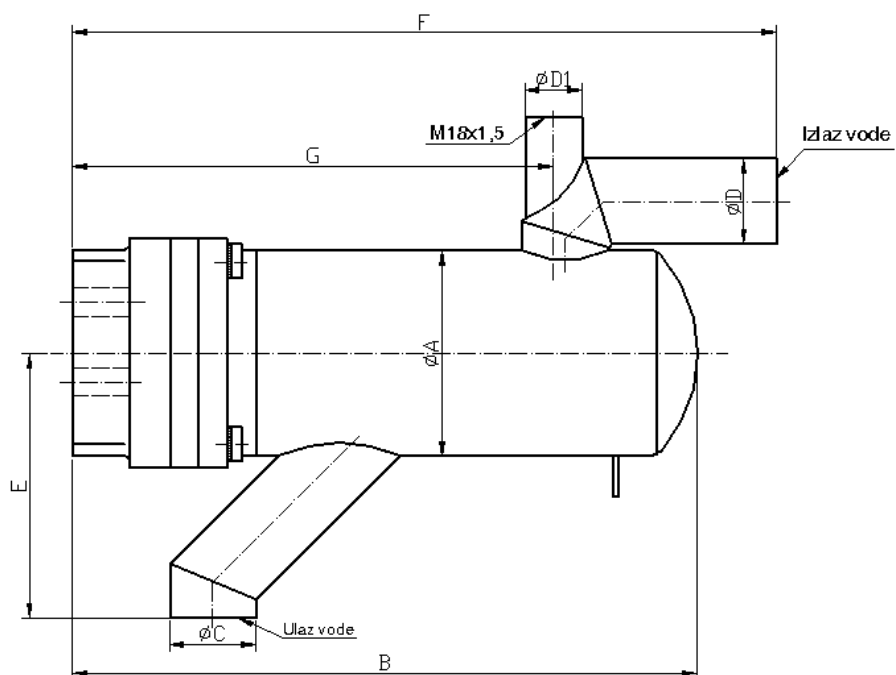

J15

NTP oznaka	Umetak hladnjaka	Dimenzije							
		A	B	C	D	D1	E	F	G
HU15-0088	HU15.200.62	125	560	55	50	45	550	530	528
HU15-0089	HU15.200	125	410	50	50	45	365	375	373

J16

NTP oznaka	Umetak hladnjaka	Dimenzije							
		A	B	C	D	D1	E	F	G
HU15-0094	HU15.200	125	388	45	45	26	140	450	355

J17

NTP oznaka	Umetak hladnjaka	Dimenzije							
		A	B	C	D	D1	E	F	G
HU15-0095	HU15.200	125	410	45	50	45	247	365	313

J18

NTP oznaka	Umetak hladnjaka	Dimenzije							
		A	B	C	D	D1	E	F	G
HU15-0097	HU15.200	125	388	45	45	26	140	395	325

J19

NTP oznaka	Dimenzije					
	A	B	C	D	E	F
HU10.000	176.5	445.4	24	M27x2	104.5	10.3

J20

NTP oznaka	Dimenzije				
	A	B	C	D	E
HU12.000	210	445.4	M22x1,5	125	10

J21

NTP oznaka	Dimenzije					
	A	B	C	D	E	F
HU12.000-01	210	526	M18x1,5	111.5	10	120

J22

NTP oznaka	Dimenzije					
	A	B	C	D	E	F
HU14.000	303	746	M26x1,5	124	259	10
HU14.000-01	303	715	M26x1,5	141	259	10

J23

NTP oznaka	Dimenzije				
	A	B	C	D	E
HU16.000	450	470	M26x1,5	210	120