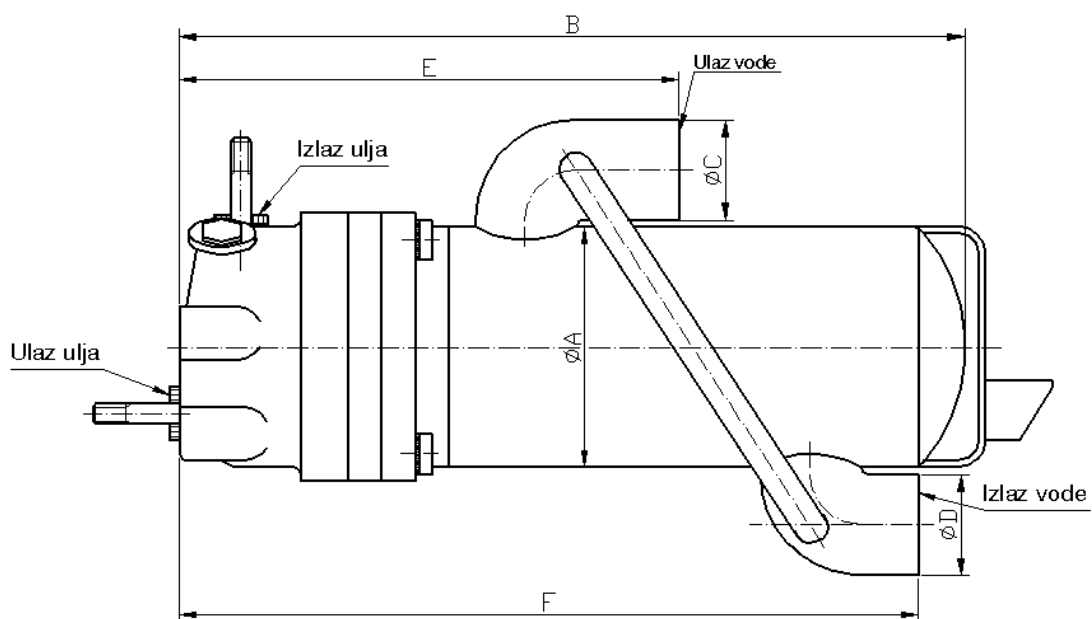

J01

NTP oznaka	Umetak hladnjaka	Dimenzije					
		A	B	C	D	E	F
HU15-0072	HU15.200	125	410	50	50	335	365
HU15-0073	HU15.200	125	410	45 x 1,5	45 x 1,5	240	365

J02

NTP oznaka	Umetak hladnjaka	Dimenzije					
		A	B	C	D	E	F
HU15-0074	HU15.200	125	410	45 x 1,5	45 x 1,5	240	365