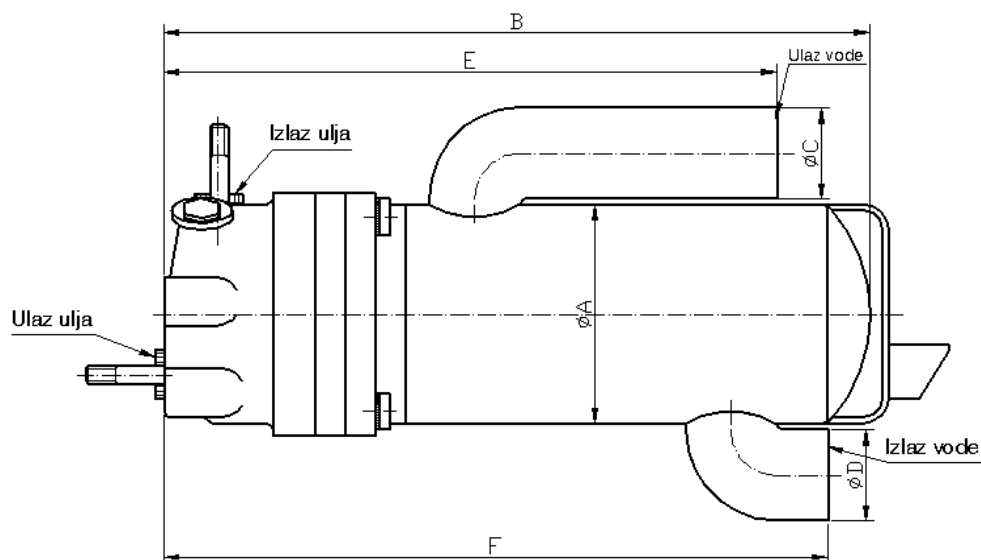

J01

NTP oznaka	Umetak hladnjaka	Dimenzije					
		A	B	C	D	E	F
HU15-0072	HU15.200	125	410	50	50	335	365
HU15-0073	HU15.200	125	410	45 x 1,5	45 x 1,5	240	365

J02

NTP oznaka	Umetak hladnjaka	Dimenzije					
		A	B	C	D	E	F
HU15-0074	HU15.200	125	410	45 x 1,5	45 x 1,5	240	365