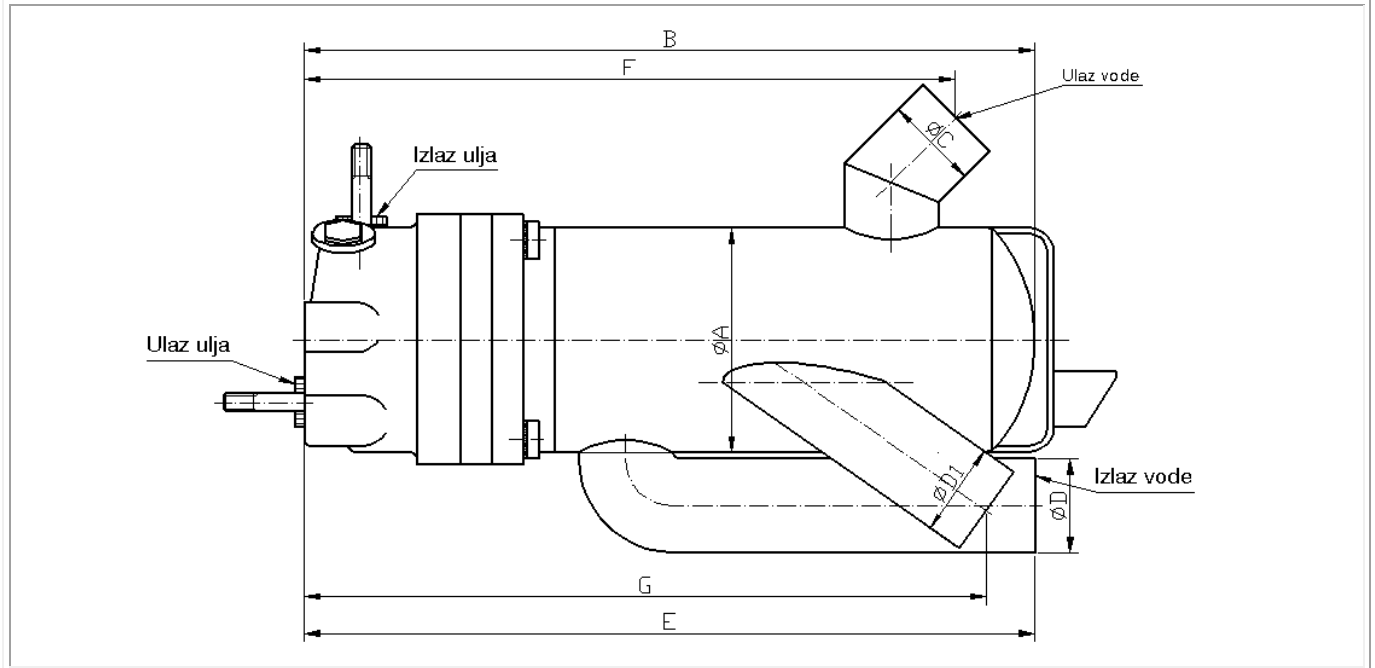

J13

NTP oznaka	Umetak hladnjaka	Dimenzije							
		A	B	C	D	D1	E	F	G
HU15-0086	HU15.200	125	410	50	50	45	335	365	175

J14

NTP oznaka	Umetak hladnjaka	Dimenzije					
		A	B	C	D	E	F
HU15-0087	HU15.200	125	388	45	45	165	140

J15

NTP oznaka	Umetak hladnjaka	Dimenzije							
		A	B	C	D	D1	E	F	G
HU15-0088	HU15.200.62	125	560	55	50	45	550	530	528
HU15-0089	HU15.200	125	410	50	50	45	365	375	373

J16

NTP oznaka	Umetak hladnjaka	Dimenzije							
		A	B	C	D	D1	E	F	G
HU15-0094	HU15.200	125	388	45	45	26	140	450	355

J19

NTP oznaka	Dimenzije					
	A	B	C	D	E	F
HU10.000	176.5	445.4	24	M27x2	104.5	10.3

J20

NTP oznaka	Dimenzije				
	A	B	C	D	E
HU12.000	210	445.4	M22x1,5	125	10

J21

NTP oznaka	Dimenzije					
	A	B	C	D	E	F
HU12.000-01	210	526	M18x1,5	111.5	10	120

J22

NTP oznaka	Dimenzije					
	A	B	C	D	E	F
HU14.000	303	746	M26x1,5	124	259	10
HU14.000-01	303	715	M26x1,5	141	259	10

J23

NTP oznaka	Dimenzije				
	A	B	C	D	E
HU16.000	450	470	M26x1,5	210	120