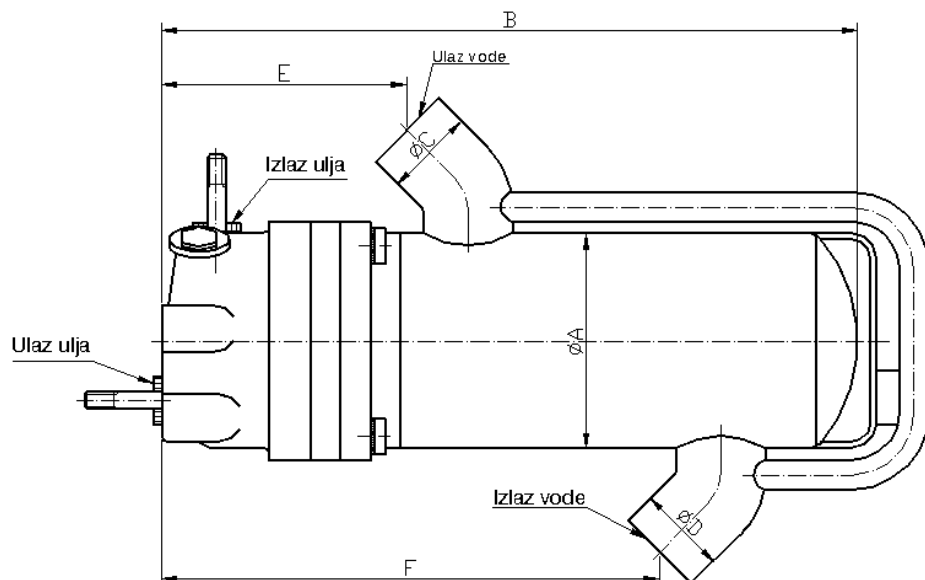

J03

NTP oznaka	Umetak hladnjaka	Dimenzije						
		A	B	C	D	E	E1	F
HU15-0075	HU15.200	125	410	50	50	267	252	365

J03

NTP oznaka	Umetak hladnjaka	Dimenzije						
		A	B	C	D	E	F	
HU15-0076	HU15.200	125	410	45	45	147	324.5	

J05

NTP oznaka	Umetak hladnjaka	Dimenzije					
		A	B	C	D	E	F
HU15-0077	HU15.200	125	410	55	55	147	319.5

J06

NTP oznaka	Umetak hladnjaka	Dimenzije					
		A	B	C	D	E	F
HU15-0078	HU15.200	125	410	45	55	209	319

J19

NTP oznaka	Dimenzije					
	A	B	C	D	E	F
HU10.000	176.5	445.4	24	M27x2	104.5	10.3

J20

NTP oznaka	Dimenzije				
	A	B	C	D	E
HU12.000	210	445.4	M22x1,5	125	10

J21

NTP oznaka	Dimenzije					
	A	B	C	D	E	F
HU12.000-01	210	526	M18x1,5	111.5	10	120

J22

NTP oznaka	Dimenzije					
	A	B	C	D	E	F
HU14.000	303	746	M26x1,5	124	259	10
HU14.000-01	303	715	M26x1,5	141	259	10

J23

NTP oznaka	Dimenzije				
	A	B	C	D	E
HU16.000	450	470	M26x1,5	210	120