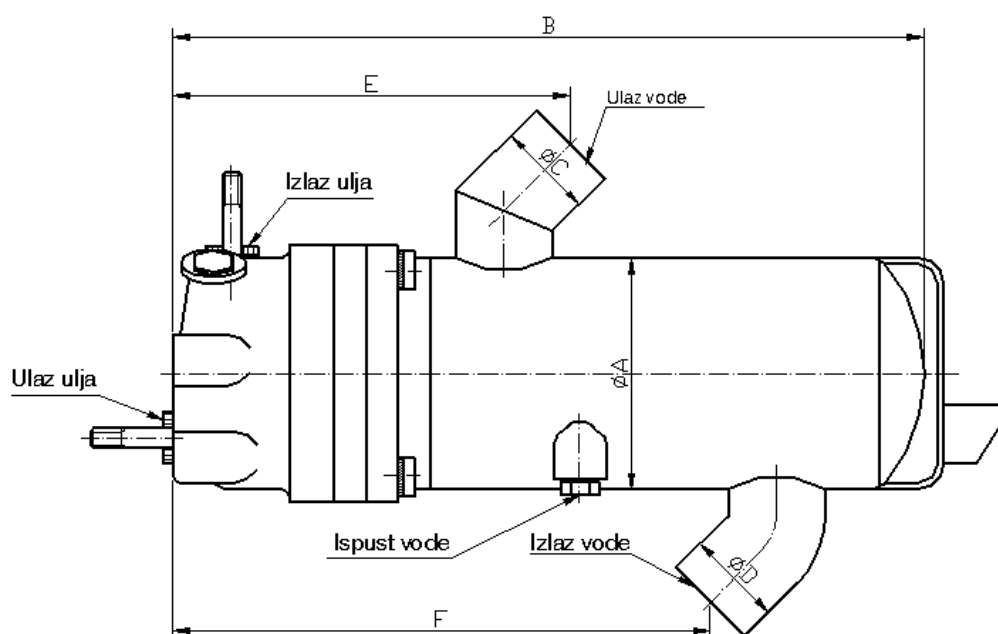

J06

NTP oznaka	Umetak hladnjaka	Dimenzije					
		A	B	C	D	E	F
HU15-0078	HU15.200	125	410	45	55	209	319