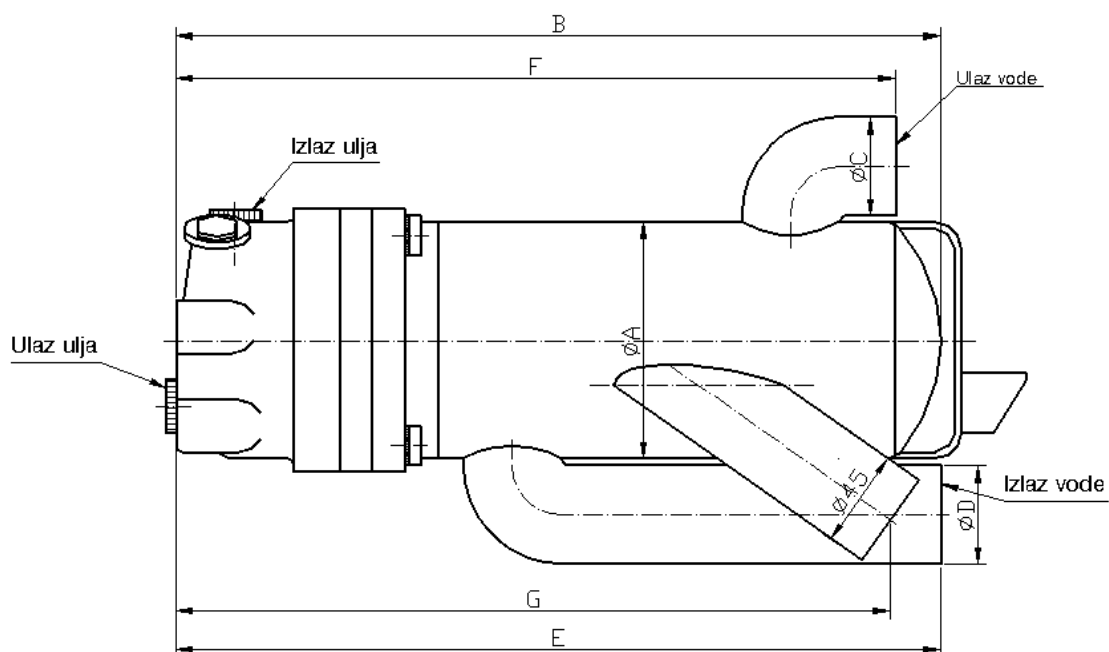

J07

NTP oznaka	Umetak hladnjaka	Dimenzije					
		A	B	C	D	E	F
HU15-0080	HU15.200	125	388	45	45	140	450

J08

NTP oznaka	Umetak hladnjaka	Dimenzije						
		A	B	C	D	E	F	G
HU15-0081	HU15.200	125	388	45	45	140	450	350

J09

NTP oznaka	Umetak hladnjaka	Dimenzije						
		A	B	C	D	E	F	G
HU15-0082	HU15.200	125	410	45	45	70	250	205

J10

NTP oznaka	Umetak hladnjaka	Dimenzije						
		A	B	C	D	E	F	G
HU15-0083	HU15.200	125	560	55	55	550	570	528

J19

NTP oznaka	Dimenzije					
	A	B	C	D	E	F
HU10.000	176.5	445.4	24	M27x2	104.5	10.3

J20

NTP oznaka	Dimenzije				
	A	B	C	D	E
HU12.000	210	445.4	M22x1,5	125	10

J21

NTP oznaka	Dimenzije					
	A	B	C	D	E	F
HU12.000-01	210	526	M18x1,5	111.5	10	120