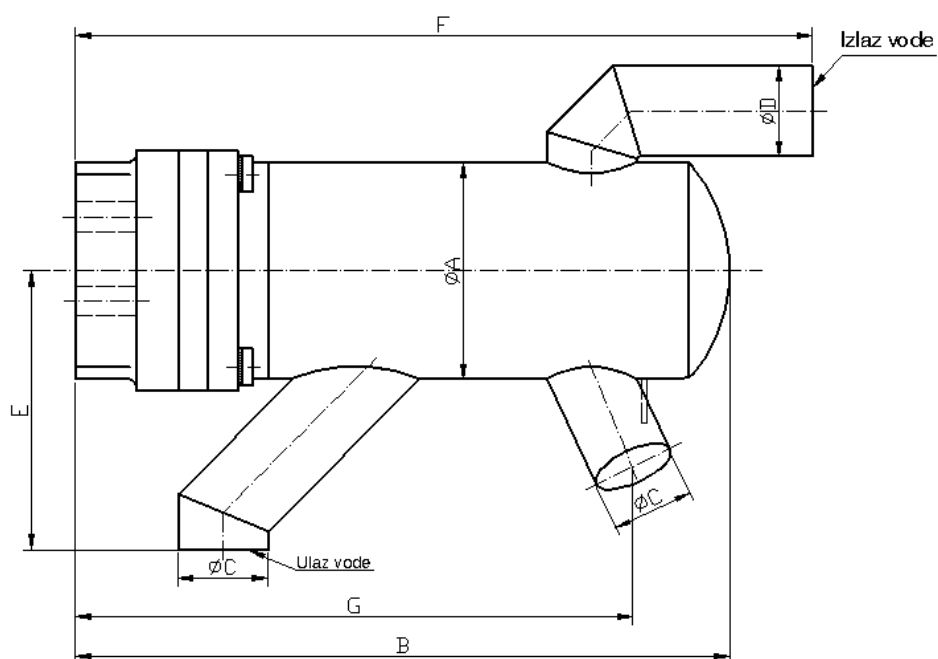

J05

NTP oznaka	Umetak hladnjaka	Dimenzije					
		A	B	C	D	E	F
HU15-0077	HU15.200	125	410	55	55	147	319.5

J06

NTP oznaka	Umetak hladnjaka	Dimenzije					
		A	B	C	D	E	F
HU15-0078	HU15.200	125	410	45	55	209	319

J07

NTP oznaka	Umetak hladnjaka	Dimenzije					
		A	B	C	D	E	F
HU15-0080	HU15.200	125	388	45	45	140	450

J08

NTP oznaka	Umetak hladnjaka	Dimenzije						
		A	B	C	D	E	F	G
HU15-0081	HU15.200	125	388	45	45	140	450	350

J19

NTP oznaka	Dimenzije					
	A	B	C	D	E	F
HU10.000	176.5	445.4	24	M27x2	104.5	10.3

J20

NTP oznaka	Dimenzije				
	A	B	C	D	E
HU12.000	210	445.4	M22x1,5	125	10

J21

NTP oznaka	Dimenzije					
	A	B	C	D	E	F
HU12.000-01	210	526	M18x1,5	111.5	10	120

J22

NTP oznaka	Dimenzije					
	A	B	C	D	E	F
HU14.000	303	746	M26x1,5	124	259	10
HU14.000-01	303	715	M26x1,5	141	259	10

J23

NTP oznaka	Dimenzije				
	A	B	C	D	E
HU16.000	450	470	M26x1,5	210	120