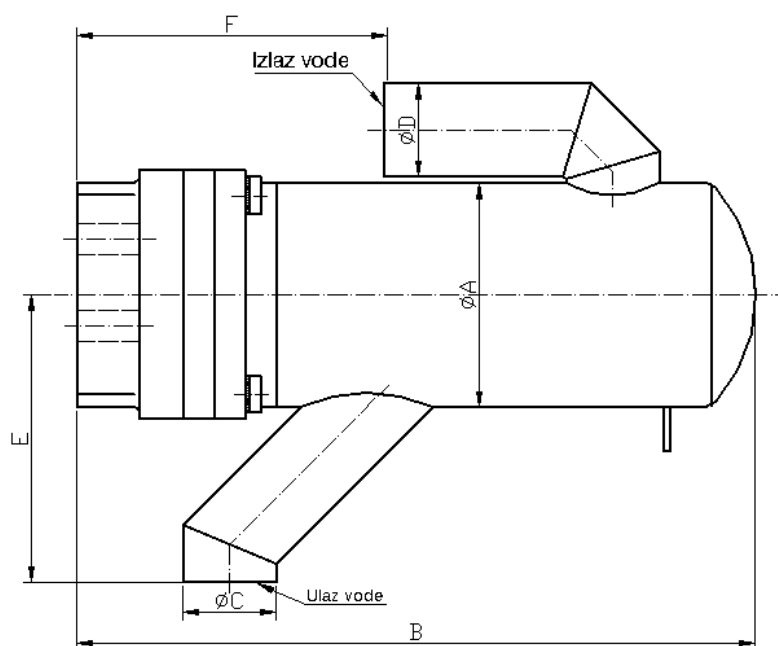

J11

NTP oznaka	Umetak hladnjaka	Dimenzije					
		A	B	C	D	E	F
HU15-0084	HU15.200	125	410	55	55	255	348

J12

NTP oznaka	Umetak hladnjaka	Dimenzije						
		A	B	C	D	E	F	G
HU15-0085	HU15.200	125	410	45	50	247	365	175

J13

NTP oznaka	Umetak hladnjaka	Dimenzije							
		A	B	C	D	D1	E	F	G
HU15-0086	HU15.200	125	410	50	50	45	335	365	175

J14

NTP oznaka	Umetak hladnjaka	Dimenzije					
		A	B	C	D	E	F
HU15-0087	HU15.200	125	388	45	45	165	140

J19

NTP oznaka	Dimenzije					
	A	B	C	D	E	F
HU10.000	176.5	445.4	24	M27x2	104.5	10.3

J20

NTP oznaka	Dimenzije				
	A	B	C	D	E
HU12.000	210	445.4	M22x1,5	125	10

J21

NTP oznaka	Dimenzije					
	A	B	C	D	E	F
HU12.000-01	210	526	M18x1,5	111.5	10	120

J22

NTP oznaka	Dimenzije					
	A	B	C	D	E	F
HU14.000	303	746	M26x1,5	124	259	10
HU14.000-01	303	715	M26x1,5	141	259	10

J23

NTP oznaka	Dimenzije				
	A	B	C	D	E
HU16.000	450	470	M26x1,5	210	120