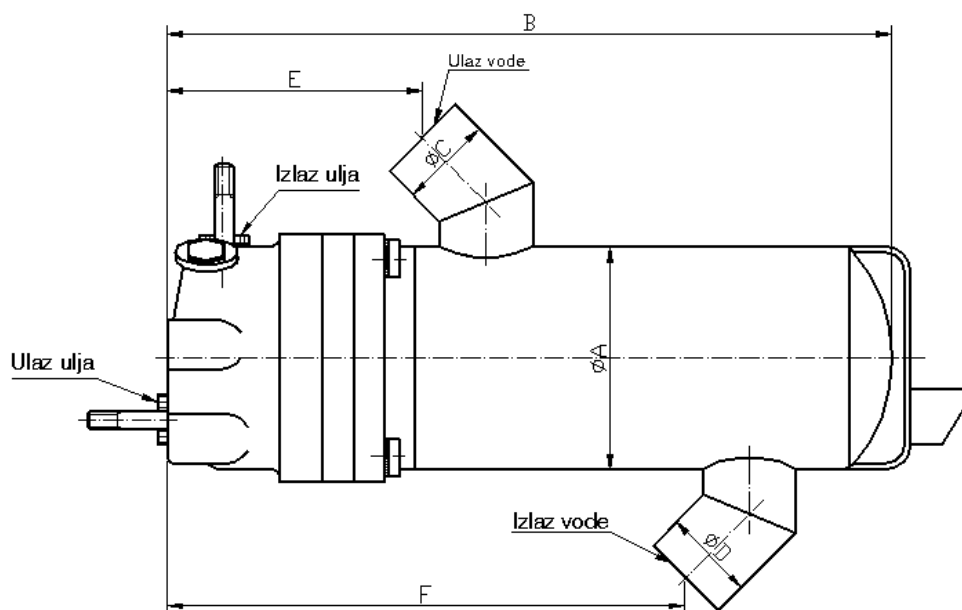

J03

NTP oznaka	Umetak hladnjaka	Dimenzije						
		A	B	C	D	E	F	
HU15-0076	HU15.200	125	410	45	45	147	324.5