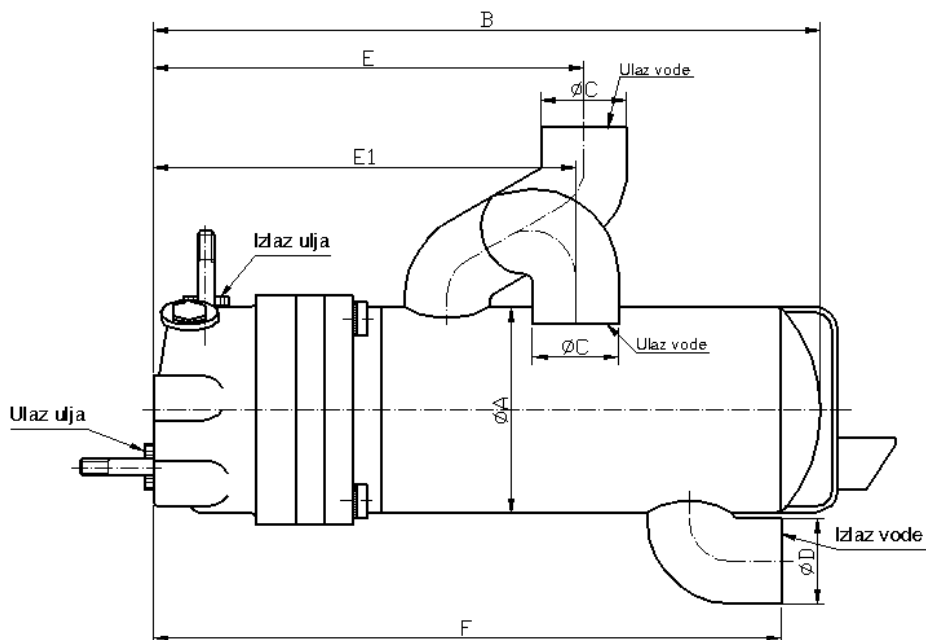

J01

NTP oznaka	Umetak hladnjaka	Dimenzije					
		A	B	C	D	E	F
HU15-0072	HU15.200	125	410	50	50	335	365
HU15-0073	HU15.200	125	410	45 x 1,5	45 x 1,5	240	365

J02

NTP oznaka	Umetak hladnjaka	Dimenzije					
		A	B	C	D	E	F
HU15-0074	HU15.200	125	410	45 x 1,5	45 x 1,5	240	365

J03

NTP oznaka	Umetak hladnjaka	Dimenzije						
		A	B	C	D	E	E1	F
HU15-0075	HU15.200	125	410	50	50	267	252	365

J03

NTP oznaka	Umetak hladnjaka	Dimenzije						
		A	B	C	D	E	F	
HU15-0076	HU15.200	125	410	45	45	147	324.5	