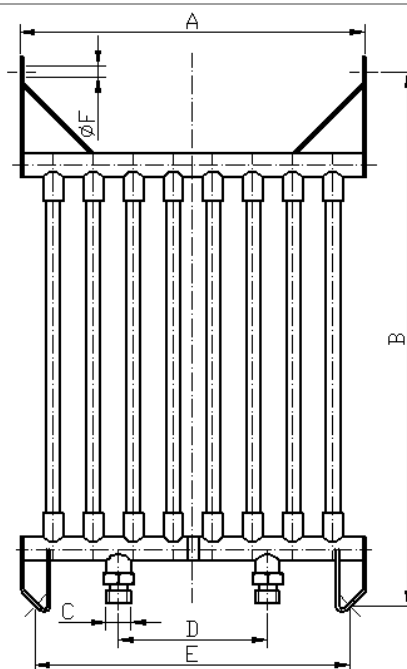

J15

NTP oznaka	Umetak hladnjaka	Dimenzije							
		A	B	C	D	D1	E	F	G
HU15-0088	HU15.200.62	125	560	55	50	45	550	530	528
HU15-0089	HU15.200	125	410	50	50	45	365	375	373

J16

NTP oznaka	Umetak hladnjaka	Dimenzije							
		A	B	C	D	D1	E	F	G
HU15-0094	HU15.200	125	388	45	45	26	140	450	355

J17

NTP oznaka	Umetak hladnjaka	Dimenzije							
		A	B	C	D	D1	E	F	G
HU15-0095	HU15.200	125	410	45	50	45	247	365	313

J18

NTP oznaka	Umetak hladnjaka	Dimenzije							
		A	B	C	D	D1	E	F	G
HU15-0097	HU15.200	125	388	45	45	26	140	395	325

J19

NTP oznaka	Dimenzije					
	A	B	C	D	E	F
HU10.000	176.5	445.4	24	M27x2	104.5	10.3

J20

NTP oznaka	Dimenzije				
	A	B	C	D	E
HU12.000	210	445.4	M22x1,5	125	10

J21

NTP oznaka	Dimenzije					
	A	B	C	D	E	F
HU12.000-01	210	526	M18x1,5	111.5	10	120

J22

NTP oznaka	Dimenzije					
	A	B	C	D	E	F
HU14.000	303	746	M26x1,5	124	259	10
HU14.000-01	303	715	M26x1,5	141	259	10

J23

NTP oznaka	Dimenzije				
	A	B	C	D	E
HU16.000	450	470	M26x1,5	210	120