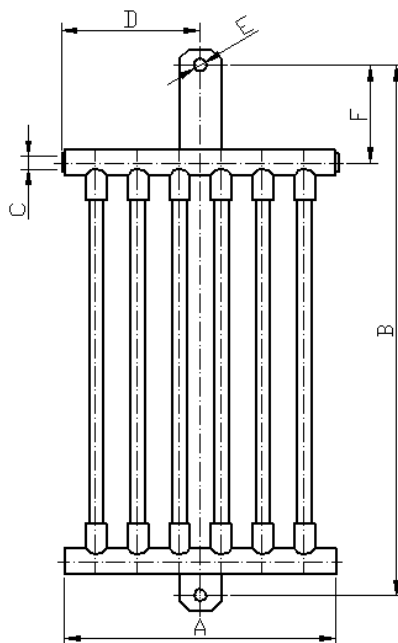

J17

NTP oznaka	Umetak hladnjaka	Dimenzije							
		A	B	C	D	D1	E	F	G
HU15-0095	HU15.200	125	410	45	50	45	247	365	313

J18

NTP oznaka	Umetak hladnjaka	Dimenzije							
		A	B	C	D	D1	E	F	G
HU15-0097	HU15.200	125	388	45	45	26	140	395	325

J19

NTP oznaka	Dimenzije					
	A	B	C	D	E	F
HU10.000	176.5	445.4	24	M27x2	104.5	10.3

J20

NTP oznaka	Dimenzije				
	A	B	C	D	E
HU12.000	210	445.4	M22x1,5	125	10

J21

NTP oznaka	Dimenzije					
	A	B	C	D	E	F
HU12.000-01	210	526	M18x1,5	111.5	10	120

J22

NTP oznaka	Dimenzije					
	A	B	C	D	E	F
HU14.000	303	746	M26x1,5	124	259	10
HU14.000-01	303	715	M26x1,5	141	259	10

J23

NTP oznaka	Dimenzije				
	A	B	C	D	E
HU16.000	450	470	M26x1,5	210	120