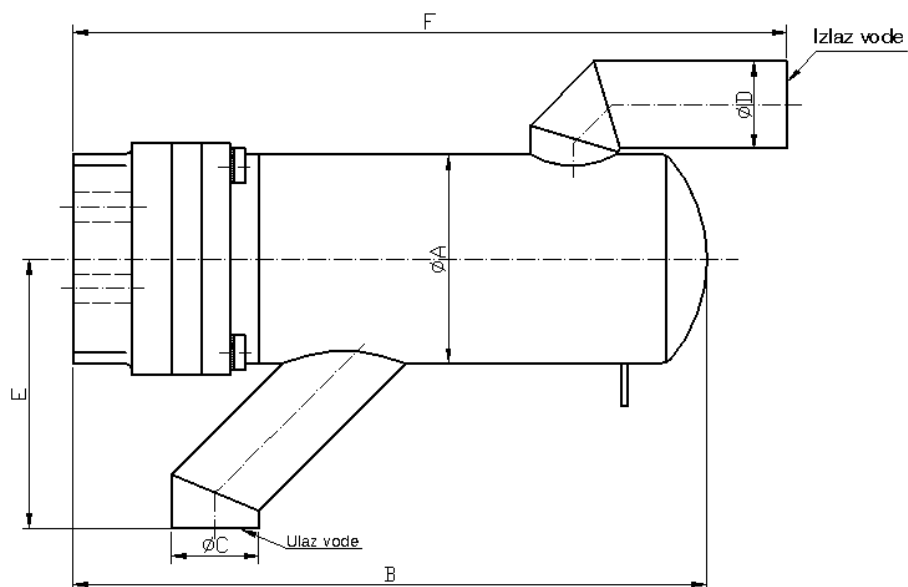

J05

NTP oznaka	Umetak hladnjaka	Dimenzije					
		A	B	C	D	E	F
HU15-0077	HU15.200	125	410	55	55	147	319.5

J06

NTP oznaka	Umetak hladnjaka	Dimenzije					
		A	B	C	D	E	F
HU15-0078	HU15.200	125	410	45	55	209	319

J07

NTP oznaka	Umetak hladnjaka	Dimenzije					
		A	B	C	D	E	F
HU15-0080	HU15.200	125	388	45	45	140	450

J08

NTP oznaka	Umetak hladnjaka	Dimenzije						
		A	B	C	D	E	F	G
HU15-0081	HU15.200	125	388	45	45	140	450	350