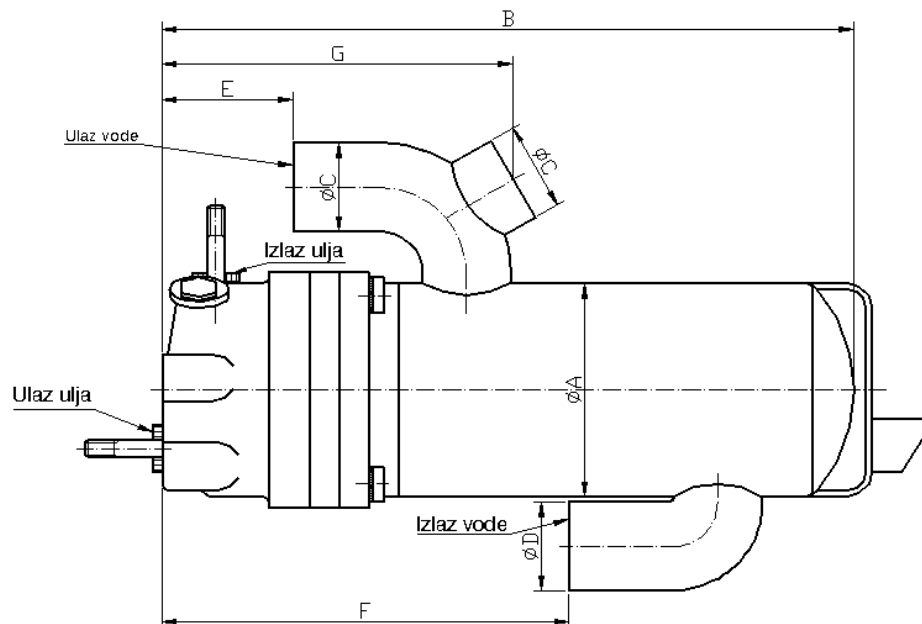

J07

NTP oznaka	Umetak hladnjaka	Dimenzije					
		A	B	C	D	E	F
HU15-0080	HU15.200	125	388	45	45	140	450

J08

NTP oznaka	Umetak hladnjaka	Dimenzije						
		A	B	C	D	E	F	G
HU15-0081	HU15.200	125	388	45	45	140	450	350

J09

NTP oznaka	Umetak hladnjaka	Dimenzije						
		A	B	C	D	E	F	G
HU15-0082	HU15.200	125	410	45	45	70	250	205

J10

NTP oznaka	Umetak hladnjaka	Dimenzije						
		A	B	C	D	E	F	G
HU15-0083	HU15.200	125	560	55	55	550	570	528

J19

NTP oznaka	Dimenzije					
	A	B	C	D	E	F
HU10.000	176.5	445.4	24	M27x2	104.5	10.3

J20

NTP oznaka	Dimenzije				
	A	B	C	D	E
HU12.000	210	445.4	M22x1,5	125	10

J21

NTP oznaka	Dimenzije					
	A	B	C	D	E	F
HU12.000-01	210	526	M18x1,5	111.5	10	120

J22

NTP oznaka	Dimenzije					
	A	B	C	D	E	F
HU14.000	303	746	M26x1,5	124	259	10
HU14.000-01	303	715	M26x1,5	141	259	10

J23

NTP oznaka	Dimenzije				
	A	B	C	D	E
HU16.000	450	470	M26x1,5	210	120