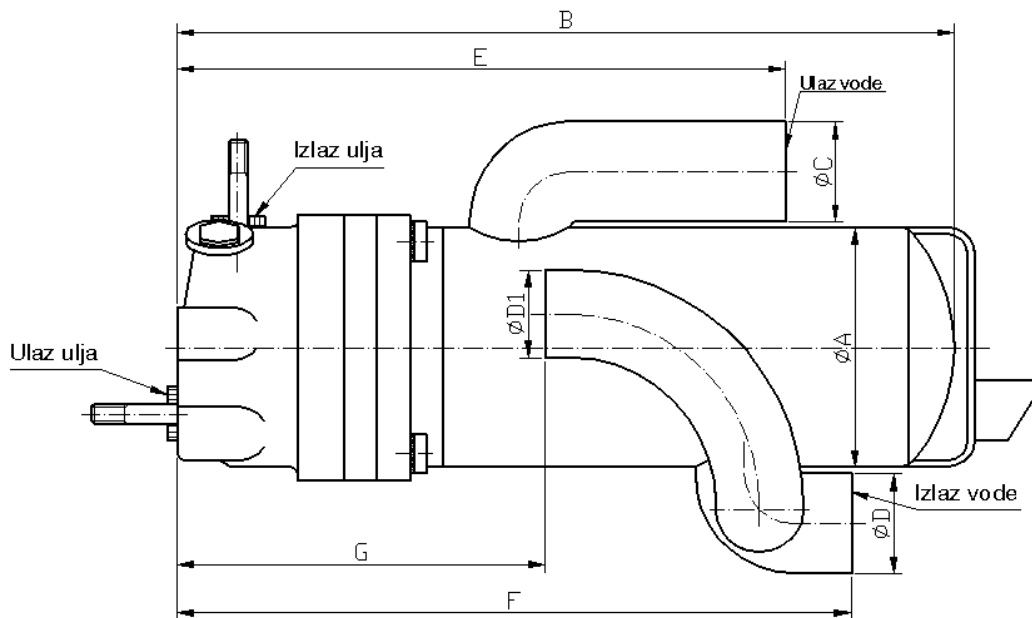

J11

NTP oznaka	Umetak hladnjaka	Dimenzije					
		A	B	C	D	E	F
HU15-0084	HU15.200	125	410	55	55	255	348

J12

NTP oznaka	Umetak hladnjaka	Dimenzije						
		A	B	C	D	E	F	G
HU15-0085	HU15.200	125	410	45	50	247	365	175

J13

NTP oznaka	Umetak hladnjaka	Dimenzije							
		A	B	C	D	D1	E	F	G
HU15-0086	HU15.200	125	410	50	50	45	335	365	175

J14

NTP oznaka	Umetak hladnjaka	Dimenzije					
		A	B	C	D	E	F
HU15-0087	HU15.200	125	388	45	45	165	140

J19

NTP oznaka	Dimenzije					
	A	B	C	D	E	F
HU10.000	176.5	445.4	24	M27x2	104.5	10.3

J20

NTP oznaka	Dimenzije				
	A	B	C	D	E
HU12.000	210	445.4	M22x1,5	125	10

J21

NTP oznaka	Dimenzije					
	A	B	C	D	E	F
HU12.000-01	210	526	M18x1,5	111.5	10	120

J22

NTP oznaka	Dimenzije					
	A	B	C	D	E	F
HU14.000	303	746	M26x1,5	124	259	10
HU14.000-01	303	715	M26x1,5	141	259	10

J23

NTP oznaka	Dimenzije				
	A	B	C	D	E
HU16.000	450	470	M26x1,5	210	120