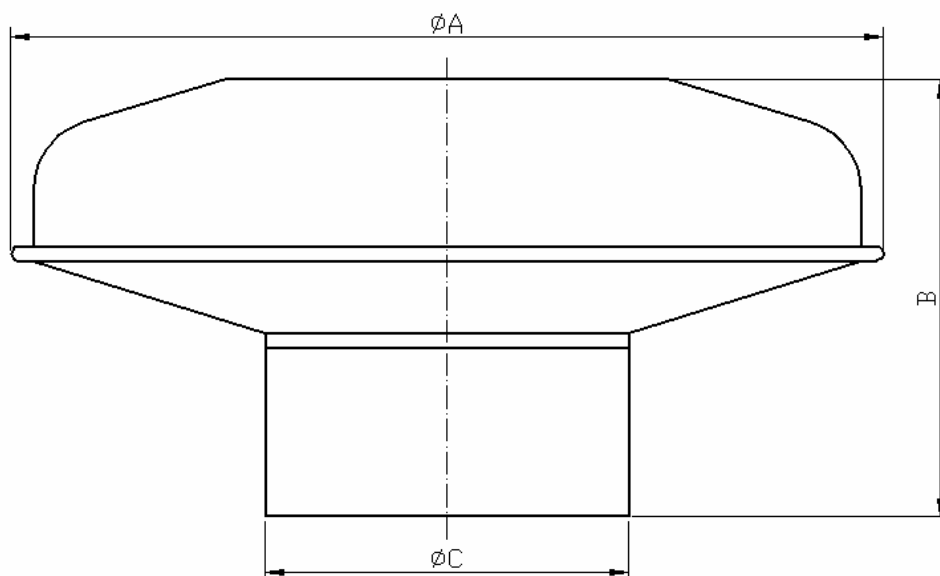

C01

| TPR oznaka | Dimenzije | | |
|------------|-----------|-----|-------|
| | A | B | C |
| ZKP08-0012 | 292 | 124 | 95.5 |
| ZKP10-0011 | 290 | 124 | 114.5 |

C02

| TPR oznaka | Dimenzije | | |
|------------|-----------|-----|-------|
| | A | B | C |
| T00-0122 | 210 | 120 | 103.5 |

C03

| TPR oznaka | Dimenzije | | |
|------------|-----------|-----|----|
| | A | B | C |
| GAX00-1966 | 146.5 | 100 | 66 |