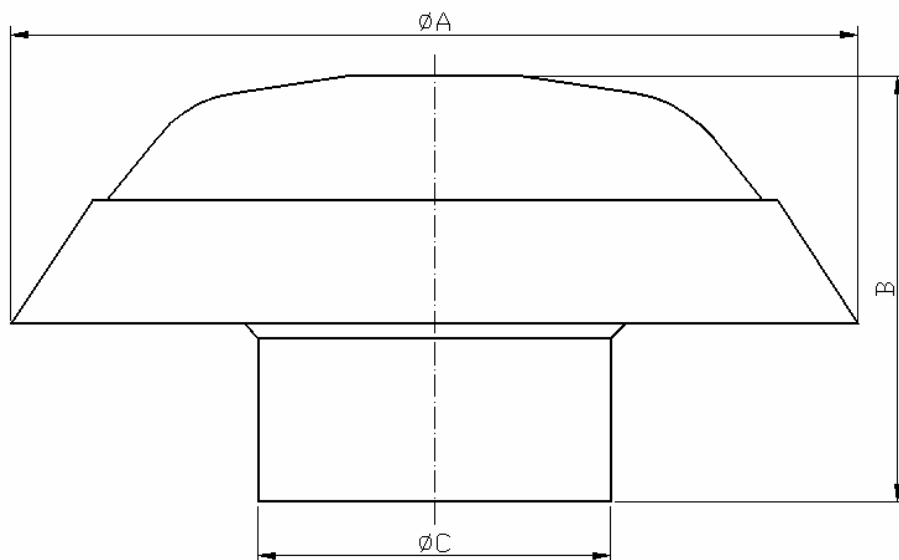

C01

| TPR oznaka | Dimenzije | | |
|------------|-----------|-----|-------|
| | A | B | C |
| ZKP08-0012 | 292 | 124 | 95.5 |
| ZKP10-0011 | 290 | 124 | 114.5 |

C02

| TPR oznaka | Dimenzije | | |
|------------|-----------|-----|-------|
| | A | B | C |
| T00-0122 | 210 | 120 | 103.5 |

C03

| TPR oznaka | Dimenzije | | |
|------------|-----------|-----|----|
| | A | B | C |
| GAX00-1966 | 146.5 | 100 | 66 |